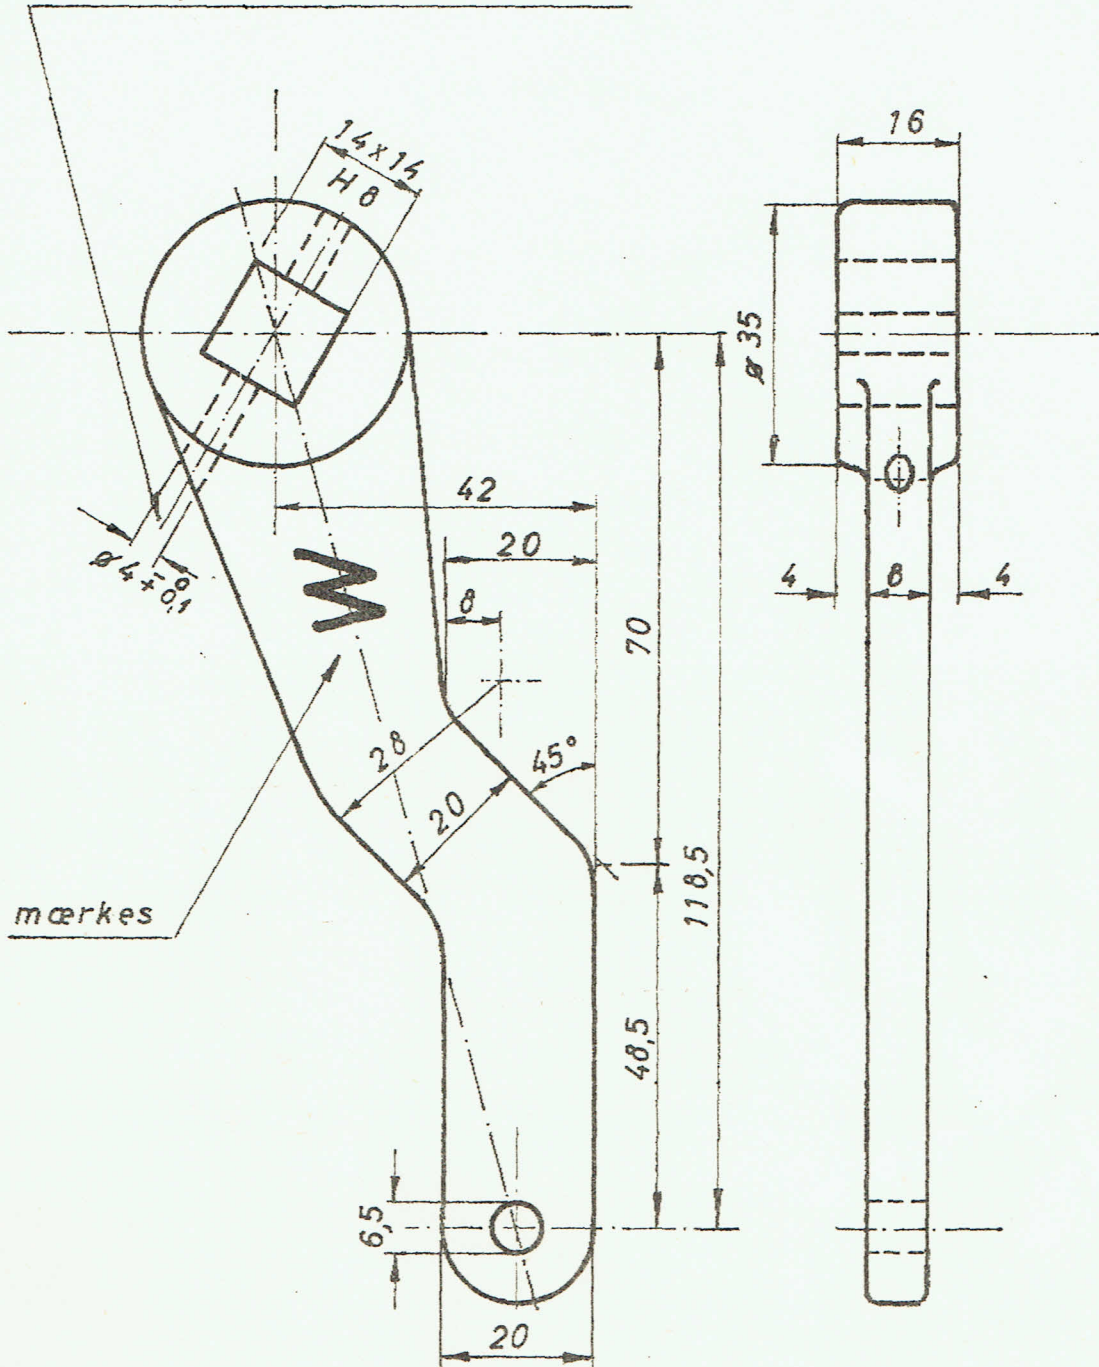

D.S.B. Maskinafd.

Tegn. Rev. Godk. Kalk.

61 23-11
67

Sign. HAJ.
No.

Indstillingsarm til Weilbach og Cohn termostat.

F-norm

13.60-4

A B C

Normen
erstatte

Materiale: Hanebronce

Tegn. / Norm. Pos.

Spændestift $\varnothing 4,4 \times 30$ mm

Model nr. 4339z.

1:1

Forandringer.

Sign. L.H. S.A.P.
27-7 62 3/10 60 3. A.P.